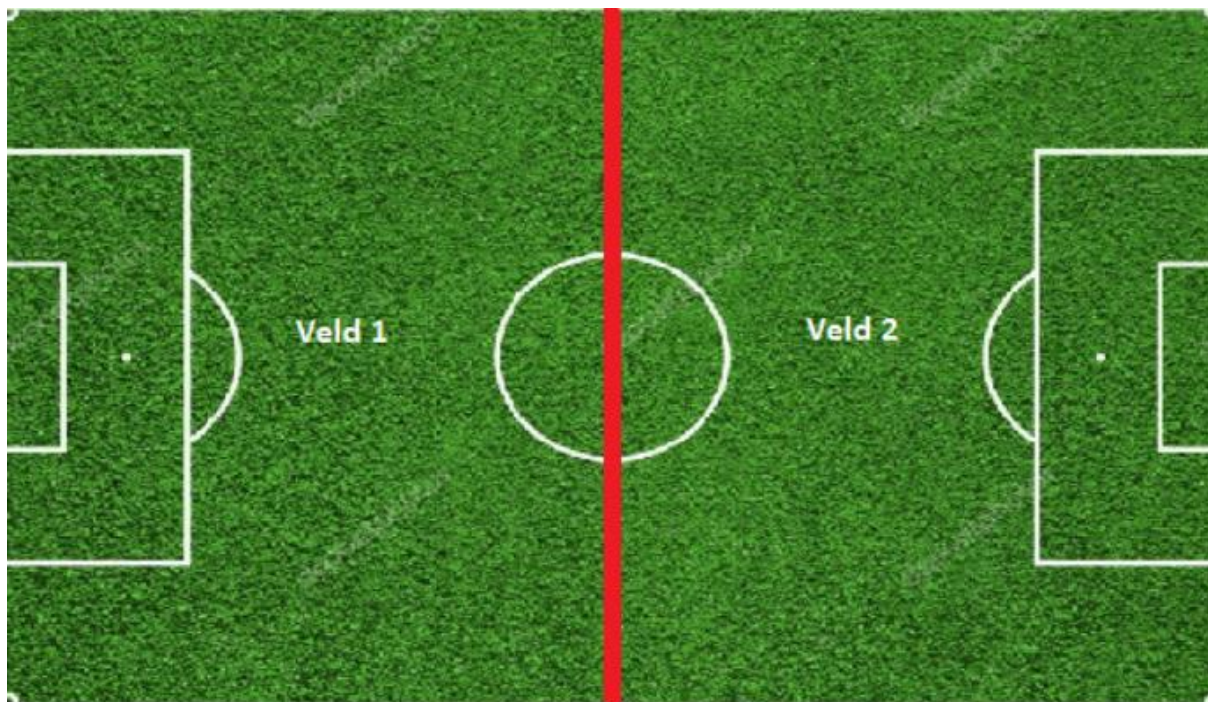

VELDINDELING NA 12.00 UUR

Hoofdveld (bij tribune)